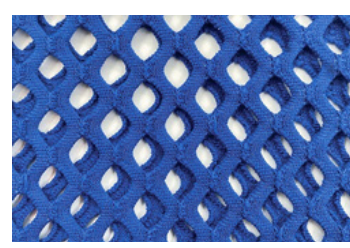

TEJIDOS
CHIMO

Red 20

Code: 3060

Width: 150 cm

Composition: 96% Polyester

4% Spandex

303

500

402

801

700

602

601

104

100