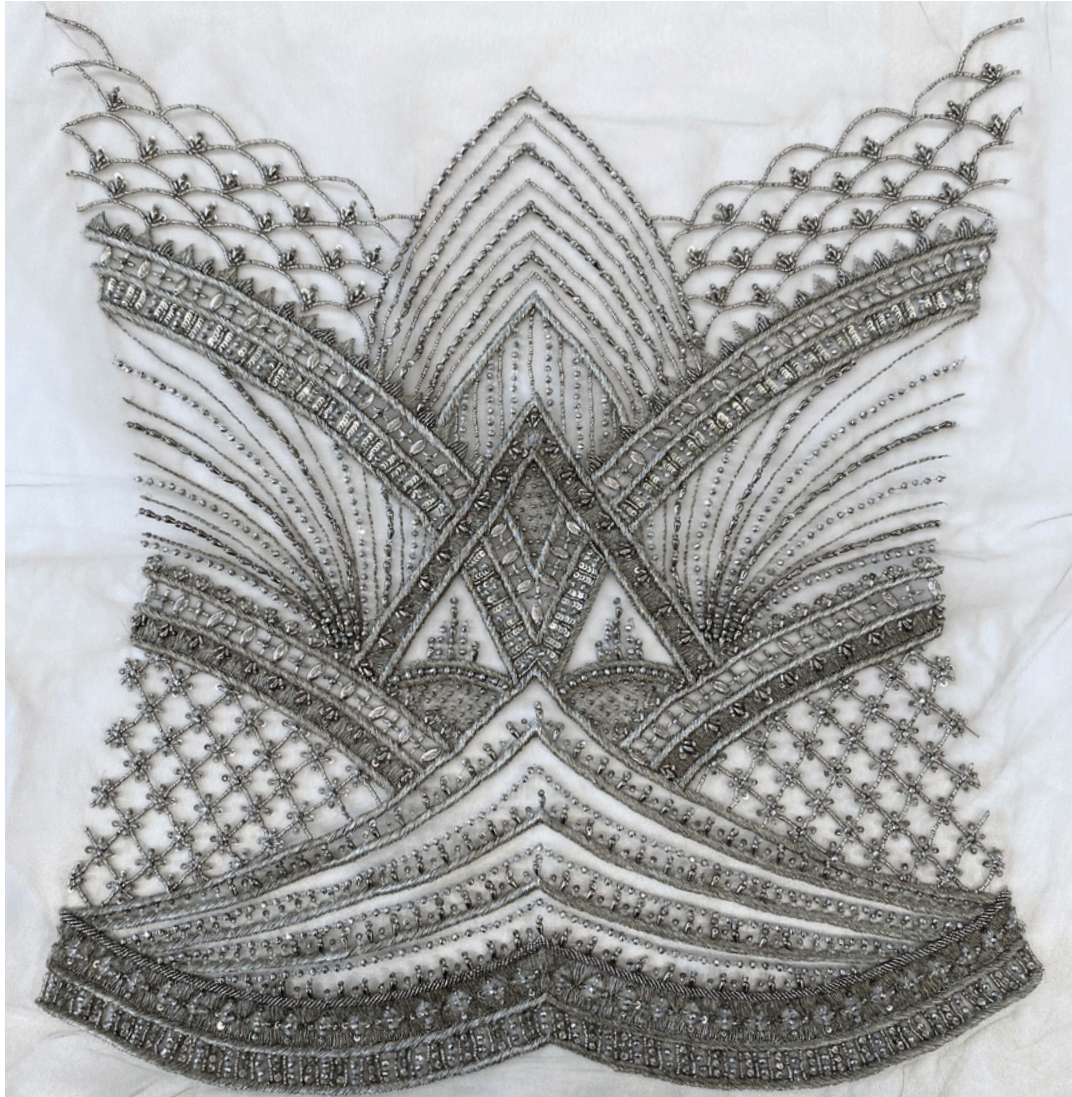

CUERPO

PANEL CUERPO ORO
8050.5238

PANEL TU FLOR
8050.5239

CUERPO CRISTAL
BLANCO 559.2

CUERPO

CUERPO NEGRO
578.66

CUERPO CRISTAL
NEGRO 559.2

CUERPO

CUERPO PANEL GRIS
8050.5498

CUELLO MARFIL
8050.5627

CUERPO

PANEL TUL FLORES
8050.4987

PASAMANERIAS
TEJIDOS
CHIMB

CUERPO CRISTAL COLORES
GRANATE 578.002

CUERPO CRISTAL COLORES
AZUL 578.002