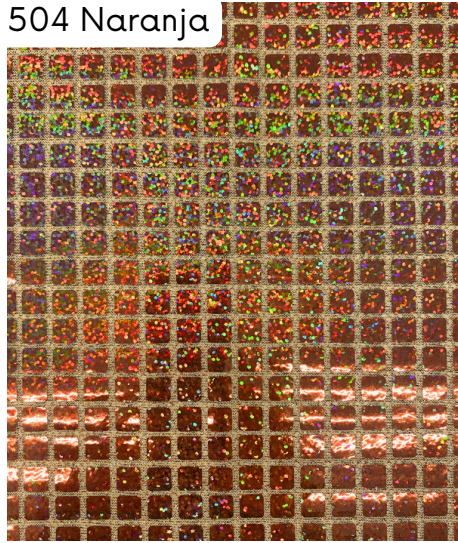

# LENTEJUELA CUADRADOS

WIDTH: 110cm  
COMPOSITION: 100% POLYESTER  
CODE: 3096

303 Oro

504 Naranja

500 Rojo

104 Plata

703 V. Pistacho

700 V. Hierba

601 Azulina