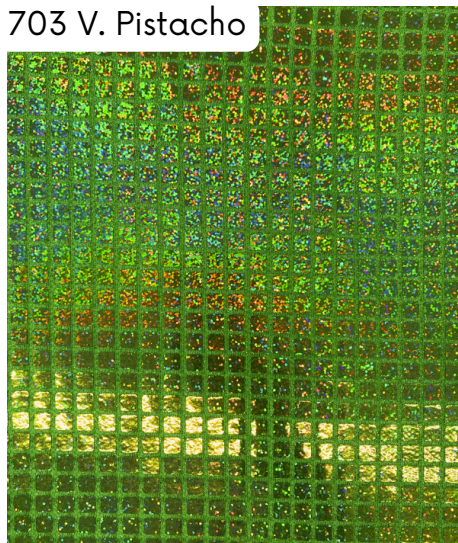

# LENTEJUELA CUADRADOS

WIDTH: 110cm  
COMPOSITION: 100% POLYESTER  
CODE: 3096

303 Oro

504 Naranja

500 Rojo

104 Plata

703 V. Pistacho

700 V. Hierba

601 Azulina