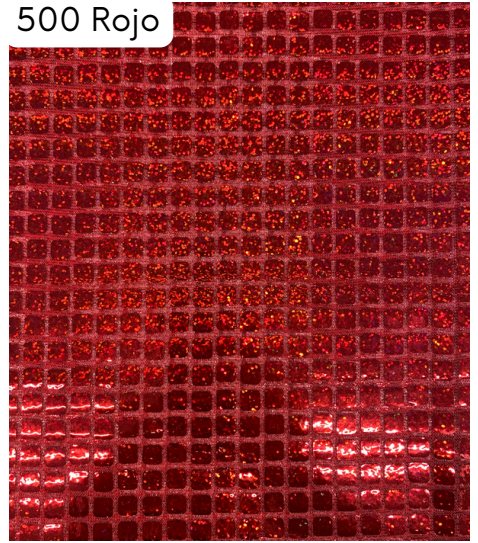

# LENTEJUELA CUADRADOS

WIDTH: 110cm  
COMPOSITION: 100% POLYESTER  
CODE: 3096

303 Oro

504 Naranja

500 Rojo

104 Plata

703 V. Pistacho

700 V. Hierba

601 Azulina