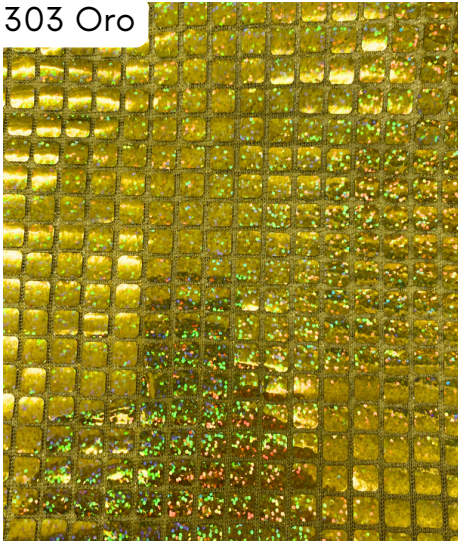

# LENTEJUELA CUADRADOS

WIDTH: 110cm  
COMPOSITION: 100% POLYESTER  
CODE: 3096

303 Oro

504 Naranja

500 Rojo

104 Plata

703 V. Pistacho

700 V. Hierba

601 Azulina