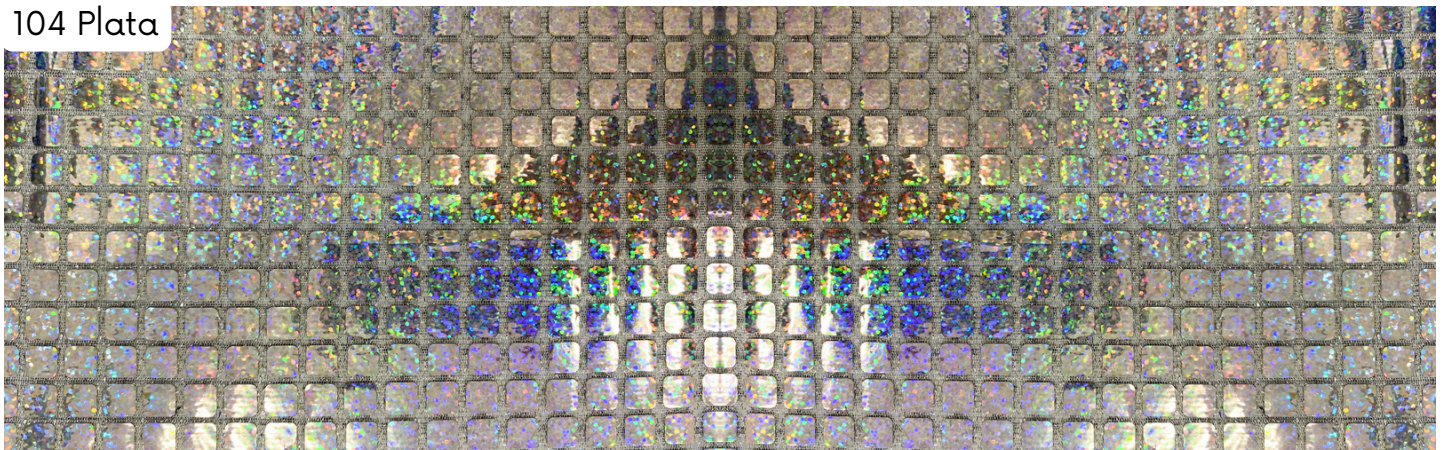

# LENTEJUELA CUADRADOS

WIDTH: 110cm  
COMPOSITION: 100% POLYESTER  
CODE: 3096

303 Oro

504 Naranja

500 Rojo

104 Plata

703 V. Pistacho

700 V. Hierba

601 Azulina