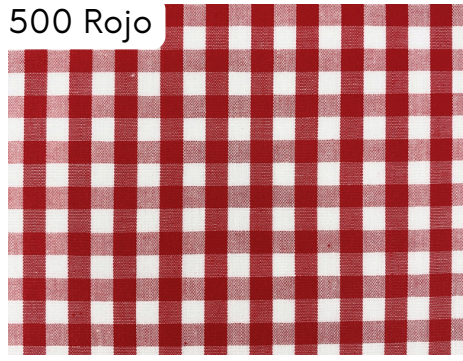

VICHY ALGODÓN

CODE: 1159

WIDTH: 150cm **WEIGHT (GSM):** 110gr/m2
COMPOSITION: 100% COTTON

304 Mostaza

500 Rojo

201 Marrón

400 Rosa

402 Fucsia

705 Verde Agua

708 Petroleo

600 Celeste

603 Marino

101 Gris

100 Negro

3x3mm

6x6mm