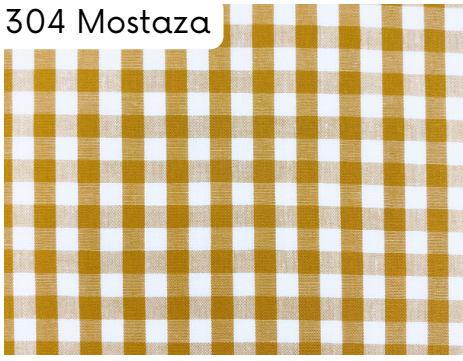

VICHY ALGODÓN

CODE: 1159

WIDTH: 150cm **WEIGHT (GSM):** 110gr/m2
COMPOSITION: 100% COTTON

304 Mostaza

500 Rojo

201 Marrón

400 Rosa

402 Fucsia

705 Verde Agua

708 Petroleo

600 Celeste

603 Marino

101 Gris

100 Negro

3x3mm

6x6mm