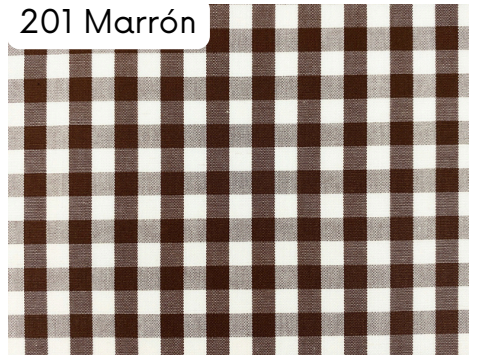

VICHY ALGODÓN

CODE: 1159

WIDTH: 150cm **WEIGHT (GSM):** 110gr/m2
COMPOSITION: 100% COTTON

304 Mostaza

500 Rojo

201 Marrón

400 Rosa

402 Fucsia

705 Verde Agua

708 Petroleo

600 Celeste

603 Marino

101 Gris

100 Negro

3x3mm

6x6mm