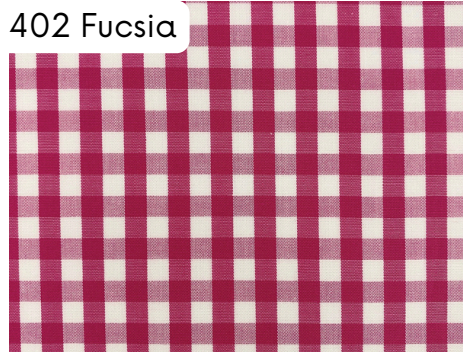

VICHY ALGODÓN

CODE: 1159

WIDTH: 150cm **WEIGHT (GSM):** 110gr/m2
COMPOSITION: 100% COTTON

304 Mostaza

500 Rojo

201 Marrón

400 Rosa

402 Fucsia

705 Verde Agua

708 Petroleo

600 Celeste

603 Marino

101 Gris

100 Negro

3x3mm

6x6mm