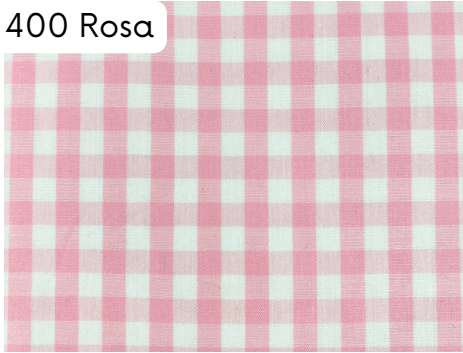

VICHY ALGODÓN

CODE: 1159

WIDTH: 150cm **WEIGHT (GSM):** 110gr/m2
COMPOSITION: 100% COTTON

304 Mostaza

500 Rojo

201 Marrón

400 Rosa

402 Fucsia

705 Verde Agua

708 Petroleo

600 Celeste

603 Marino

101 Gris

100 Negro

3x3mm

6x6mm