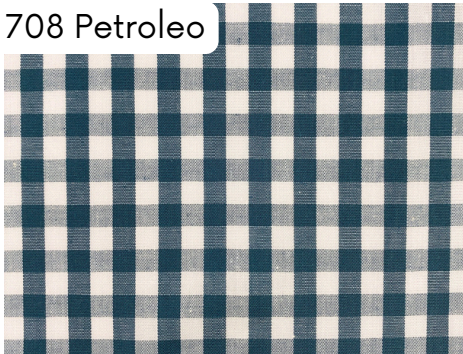

VICHY ALGODÓN

CODE: 1159

WIDTH: 150cm **WEIGHT (GSM):** 110gr/m2
COMPOSITION: 100% COTTON

304 Mostaza

500 Rojo

201 Marrón

400 Rosa

402 Fucsia

705 Verde Agua

708 Petroleo

600 Celeste

603 Marino

101 Gris

100 Negro

3x3mm

6x6mm