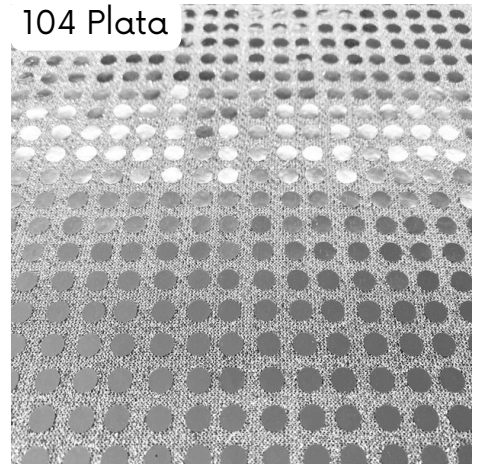

# LENTEJUELA 6mm

WIDTH(cm): 115

COMPOSITION: 100% POLYESTER

CODE: 3035

303 Oro

409 Salmón

504 Naranja

500 Rojo

703 V. Pistacho

700 V. Hierba

602 Turquesa

601 Azulina

104 Plata

100 Negro

307 Oro viejo