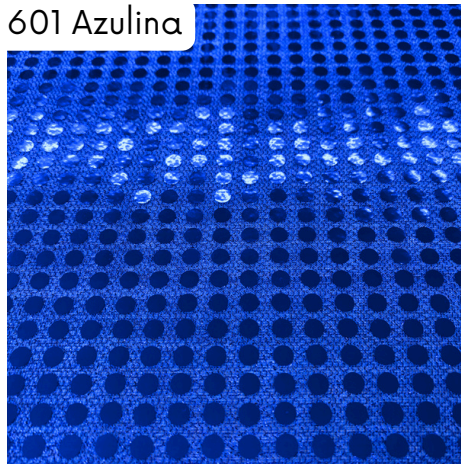

# LENTEJUELA 6mm

WIDTH(cm): 115

COMPOSITION: 100% POLYESTER

CODE: 3035

303 Oro

409 Salmón

504 Naranja

500 Rojo

703 V. Pistacho

700 V. Hierba

602 Turquesa

601 Azulina

104 Plata

100 Negro

307 Oro viejo