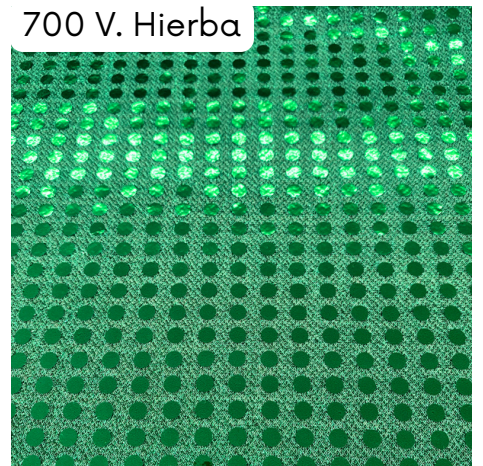

# LENTEJUELA 6mm

WIDTH(cm): 115

COMPOSITION: 100% POLYESTER

CODE: 3035

303 Oro

409 Salmón

504 Naranja

500 Rojo

703 V. Pistacho

700 V. Hierba

602 Turquesa

601 Azulina

104 Plata

100 Negro

307 Oro viejo