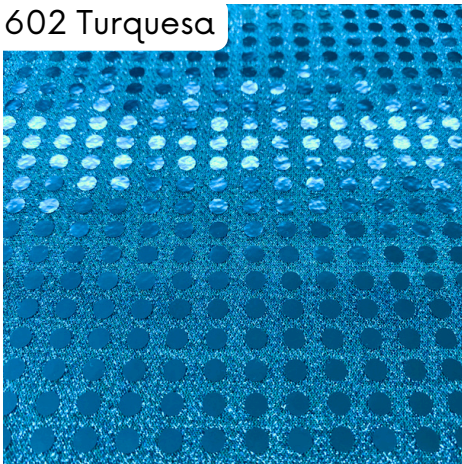

# LENTEJUELA 6mm

WIDTH(cm): 115

COMPOSITION: 100% POLYESTER

CODE: 3035

303 Oro

409 Salmón

504 Naranja

500 Rojo

703 V. Pistacho

700 V. Hierba

602 Turquesa

601 Azulina

104 Plata

100 Negro

307 Oro viejo