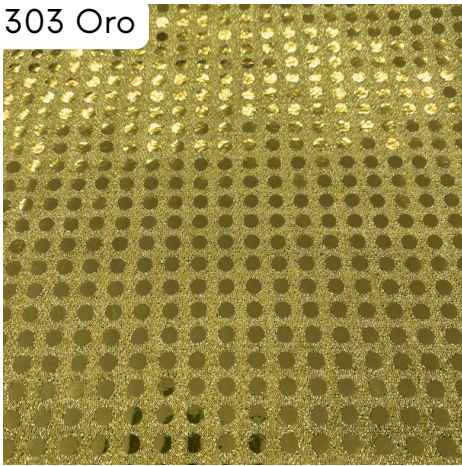

# LENTEJUELA 6mm

WIDTH(cm): 115

COMPOSITION: 100% POLYESTER

CODE: 3035

303 Oro

409 Salmón

504 Naranja

500 Rojo

703 V. Pistacho

700 V. Hierba

602 Turquesa

601 Azulina

104 Plata

100 Negro

307 Oro viejo