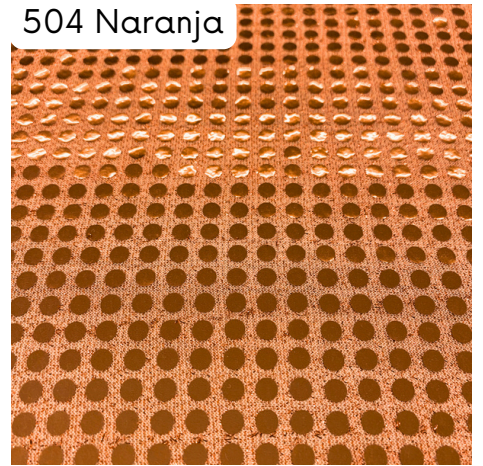

# LENTEJUELA 6mm

WIDTH(cm): 115

COMPOSITION: 100% POLYESTER

CODE: 3035

303 Oro

409 Salmón

504 Naranja

500 Rojo

703 V. Pistacho

700 V. Hierba

602 Turquesa

601 Azulina

104 Plata

100 Negro

307 Oro viejo