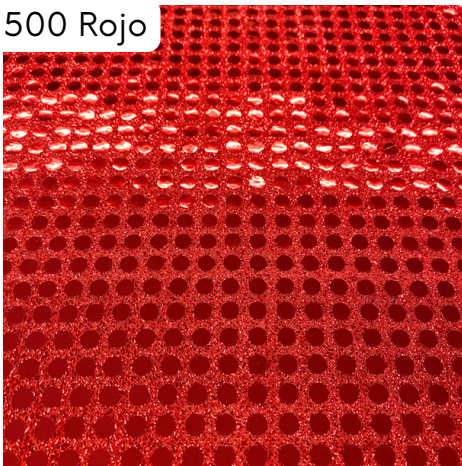

# LENTEJUELA 6mm

WIDTH(cm): 115

COMPOSITION: 100% POLYESTER

CODE: 3035

303 Oro

409 Salmón

504 Naranja

500 Rojo

703 V. Pistacho

700 V. Hierba

602 Turquesa

601 Azulina

104 Plata

100 Negro

307 Oro viejo