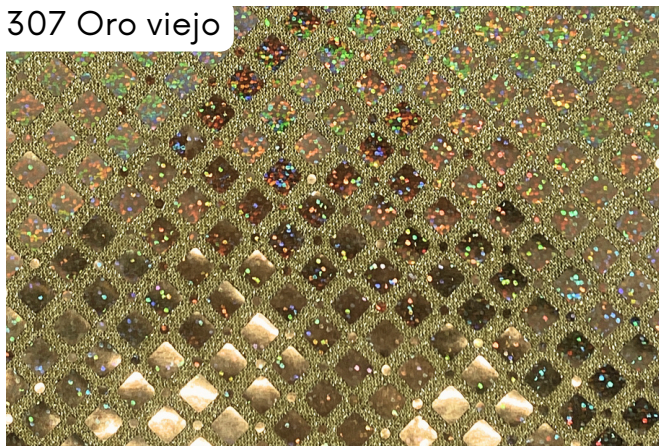

# LENTEJUELAS ROMBOS HOLOGRAMA

WIDTH(cm): 115  
COMPOSITION: 100% POLYESTER  
CODE: 3058

307 Oro viejo

303 Oro

402 Fucsia

500 Rojo

602 Turquesa

601 Azulina

700 Verde

104 Plata