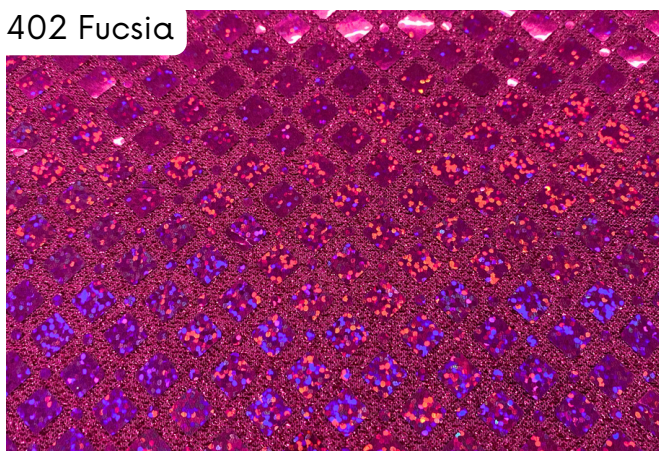

# LENTEJUELAS ROMBOS HOLOGRAMA

WIDTH(cm): 115  
COMPOSITION: 100% POLYESTER  
CODE: 3058

307 Oro viejo

303 Oro

402 Fucsia

500 Rojo

602 Turquesa

601 Azulina

700 Verde

104 Plata