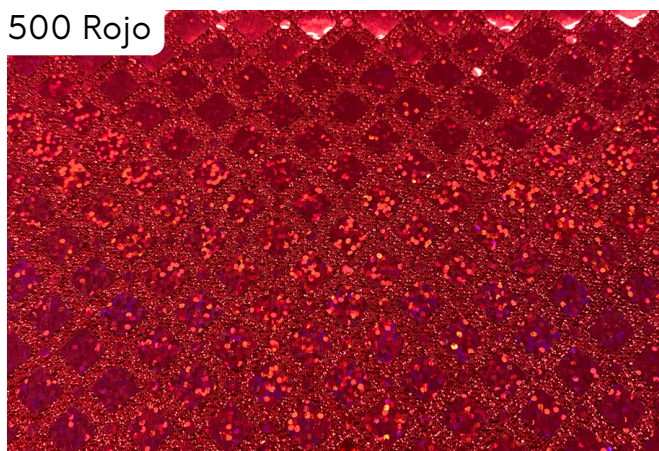

# LENTEJUELAS ROMBOS HOLOGRAMA

WIDTH(cm): 115  
COMPOSITION: 100% POLYESTER  
CODE: 3058

307 Oro viejo

303 Oro

402 Fucsia

500 Rojo

602 Turquesa

601 Azulina

700 Verde

104 Plata