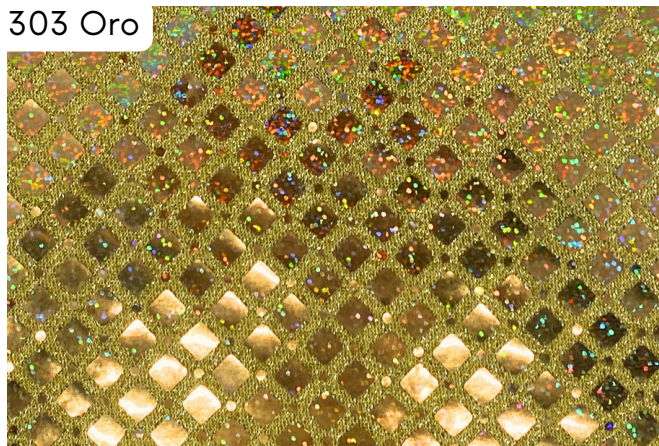

# LENTEJUELAS ROMBOS HOLOGRAMA

WIDTH(cm): 115  
COMPOSITION: 100% POLYESTER  
CODE: 3058

307 Oro viejo

303 Oro

402 Fucsia

500 Rojo

602 Turquesa

601 Azulina

700 Verde

104 Plata