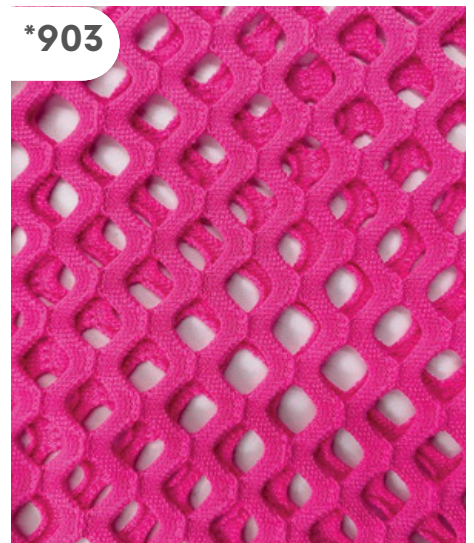

# RED 20

WIDTH(CM): 150

COMPOSITION: 4% SPANDEX  
96% POLYESTER

CODE: 3060

000

003

302

504

705

601

100

\*901

\*903

\*FLUOR