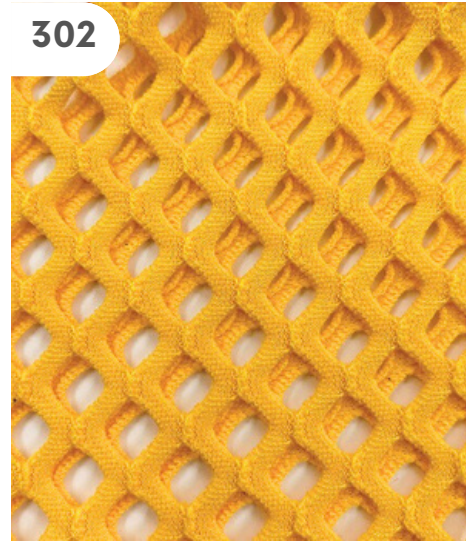

# RED 20

WIDTH(CM): 150

COMPOSITION: 4% SPANDEX  
96% POLYESTER

CODE: 3060

000

003

302

504

705

601

100

\*901

\*903

\*FLUOR