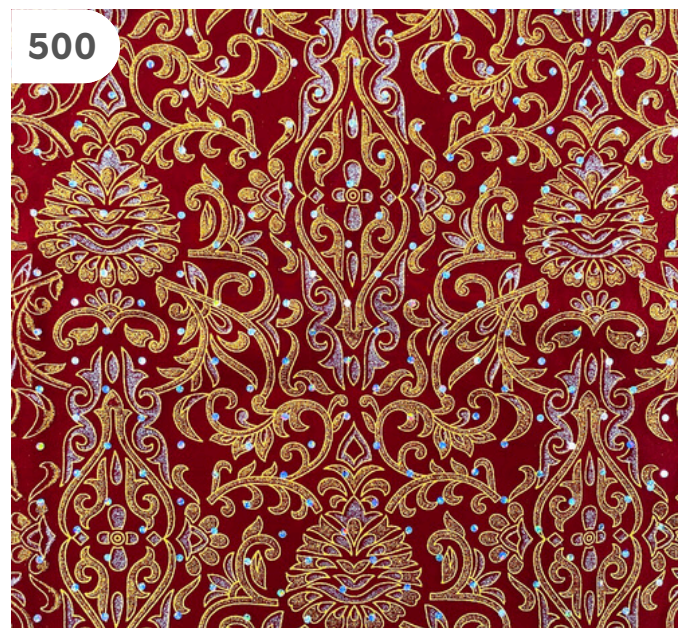

EGIPTOS DISEÑO 1

WIDTH(cm): 115

COMPOSITION: 100% POLYESTER
CODE: 1293

EGIPTOS DISEÑO 2

WIDTH(cm): 115

COMPOSITION: 100% POLYESTER
CODE: 1294

EGIPTOS
DISEÑO 3

WIDTH(cm): 115

COMPOSITION: 100% POLYESTER
CODE: 1295

EGIPTOS
DISEÑO 4

WIDTH(cm): 115

COMPOSITION: 100% POLYESTER
CODE: 1296